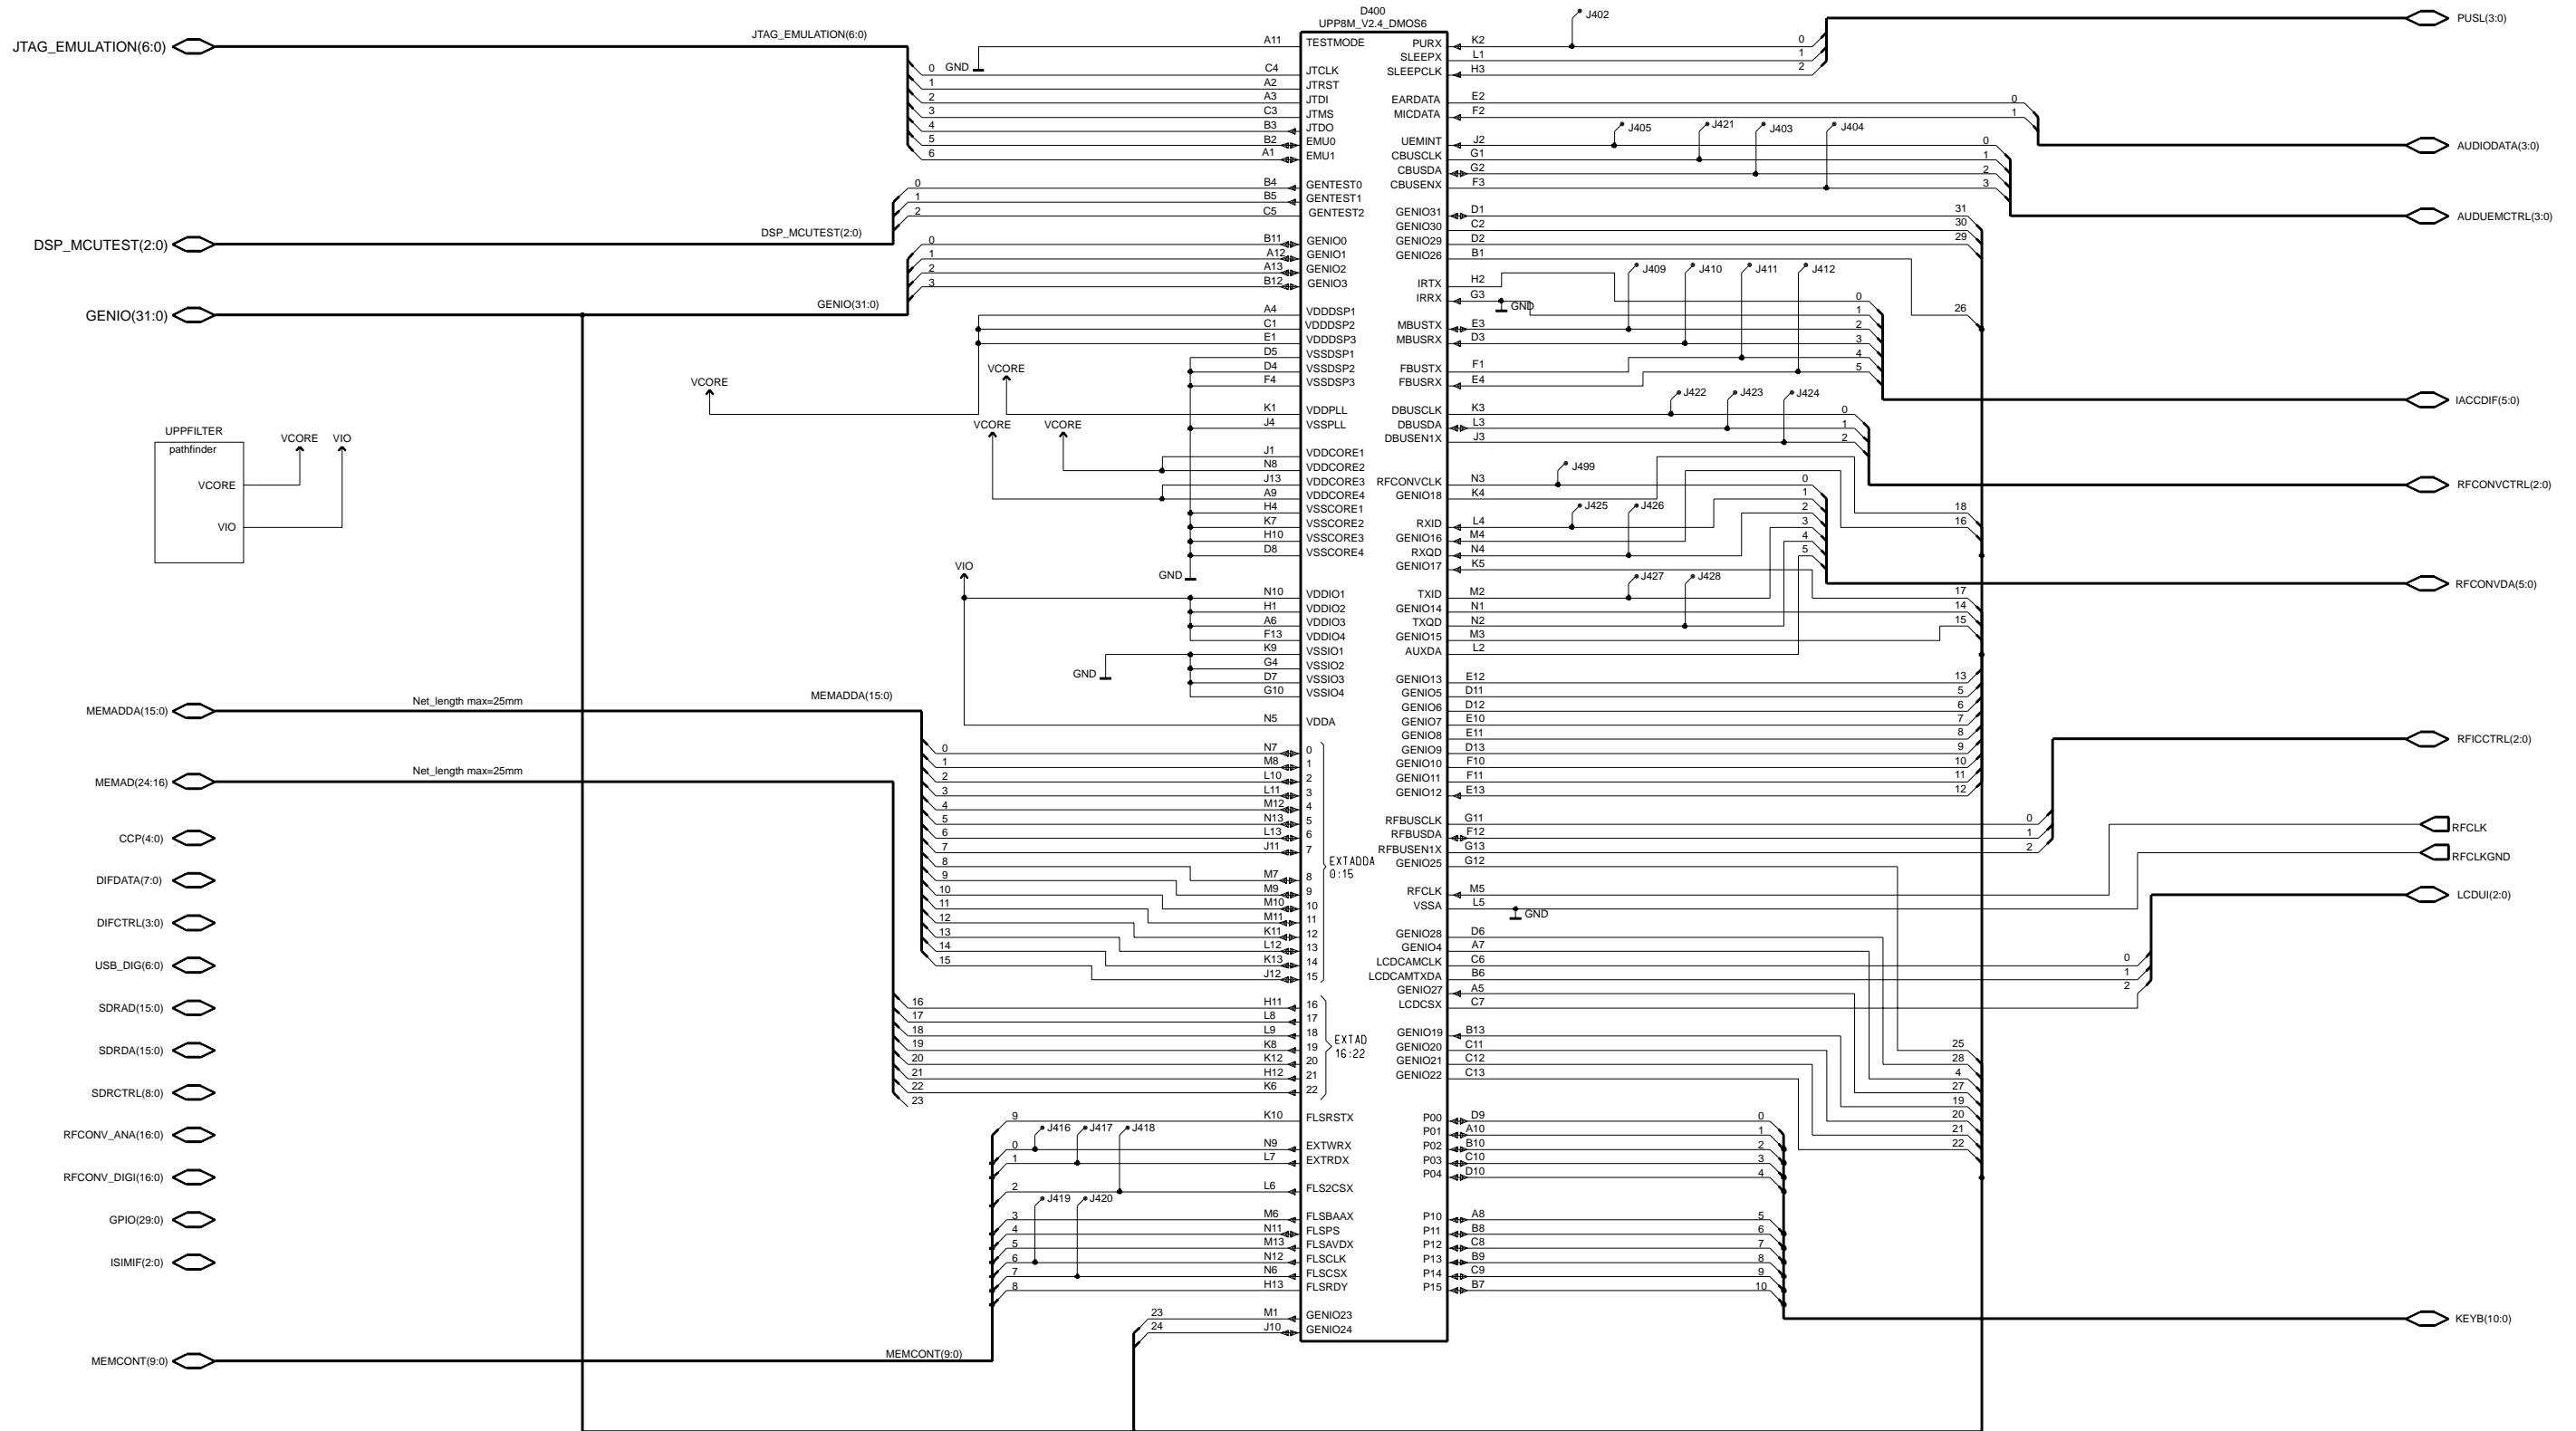

SIM

GENIO<31:0>

SIM2MMCIF<3:0>

System Connector

Synthesizer

SYNTH

Top - View 1

Top - View 2

UEM

GPIO(29:0)

ISIMIF(2:0)

GENIO(31:0)

IHF(1:0)

SIM2MMCIF(3:0)

UPP

Yoda

YODA

Component Layout (2270) - Bottom

Component Values (2270) — Bottom