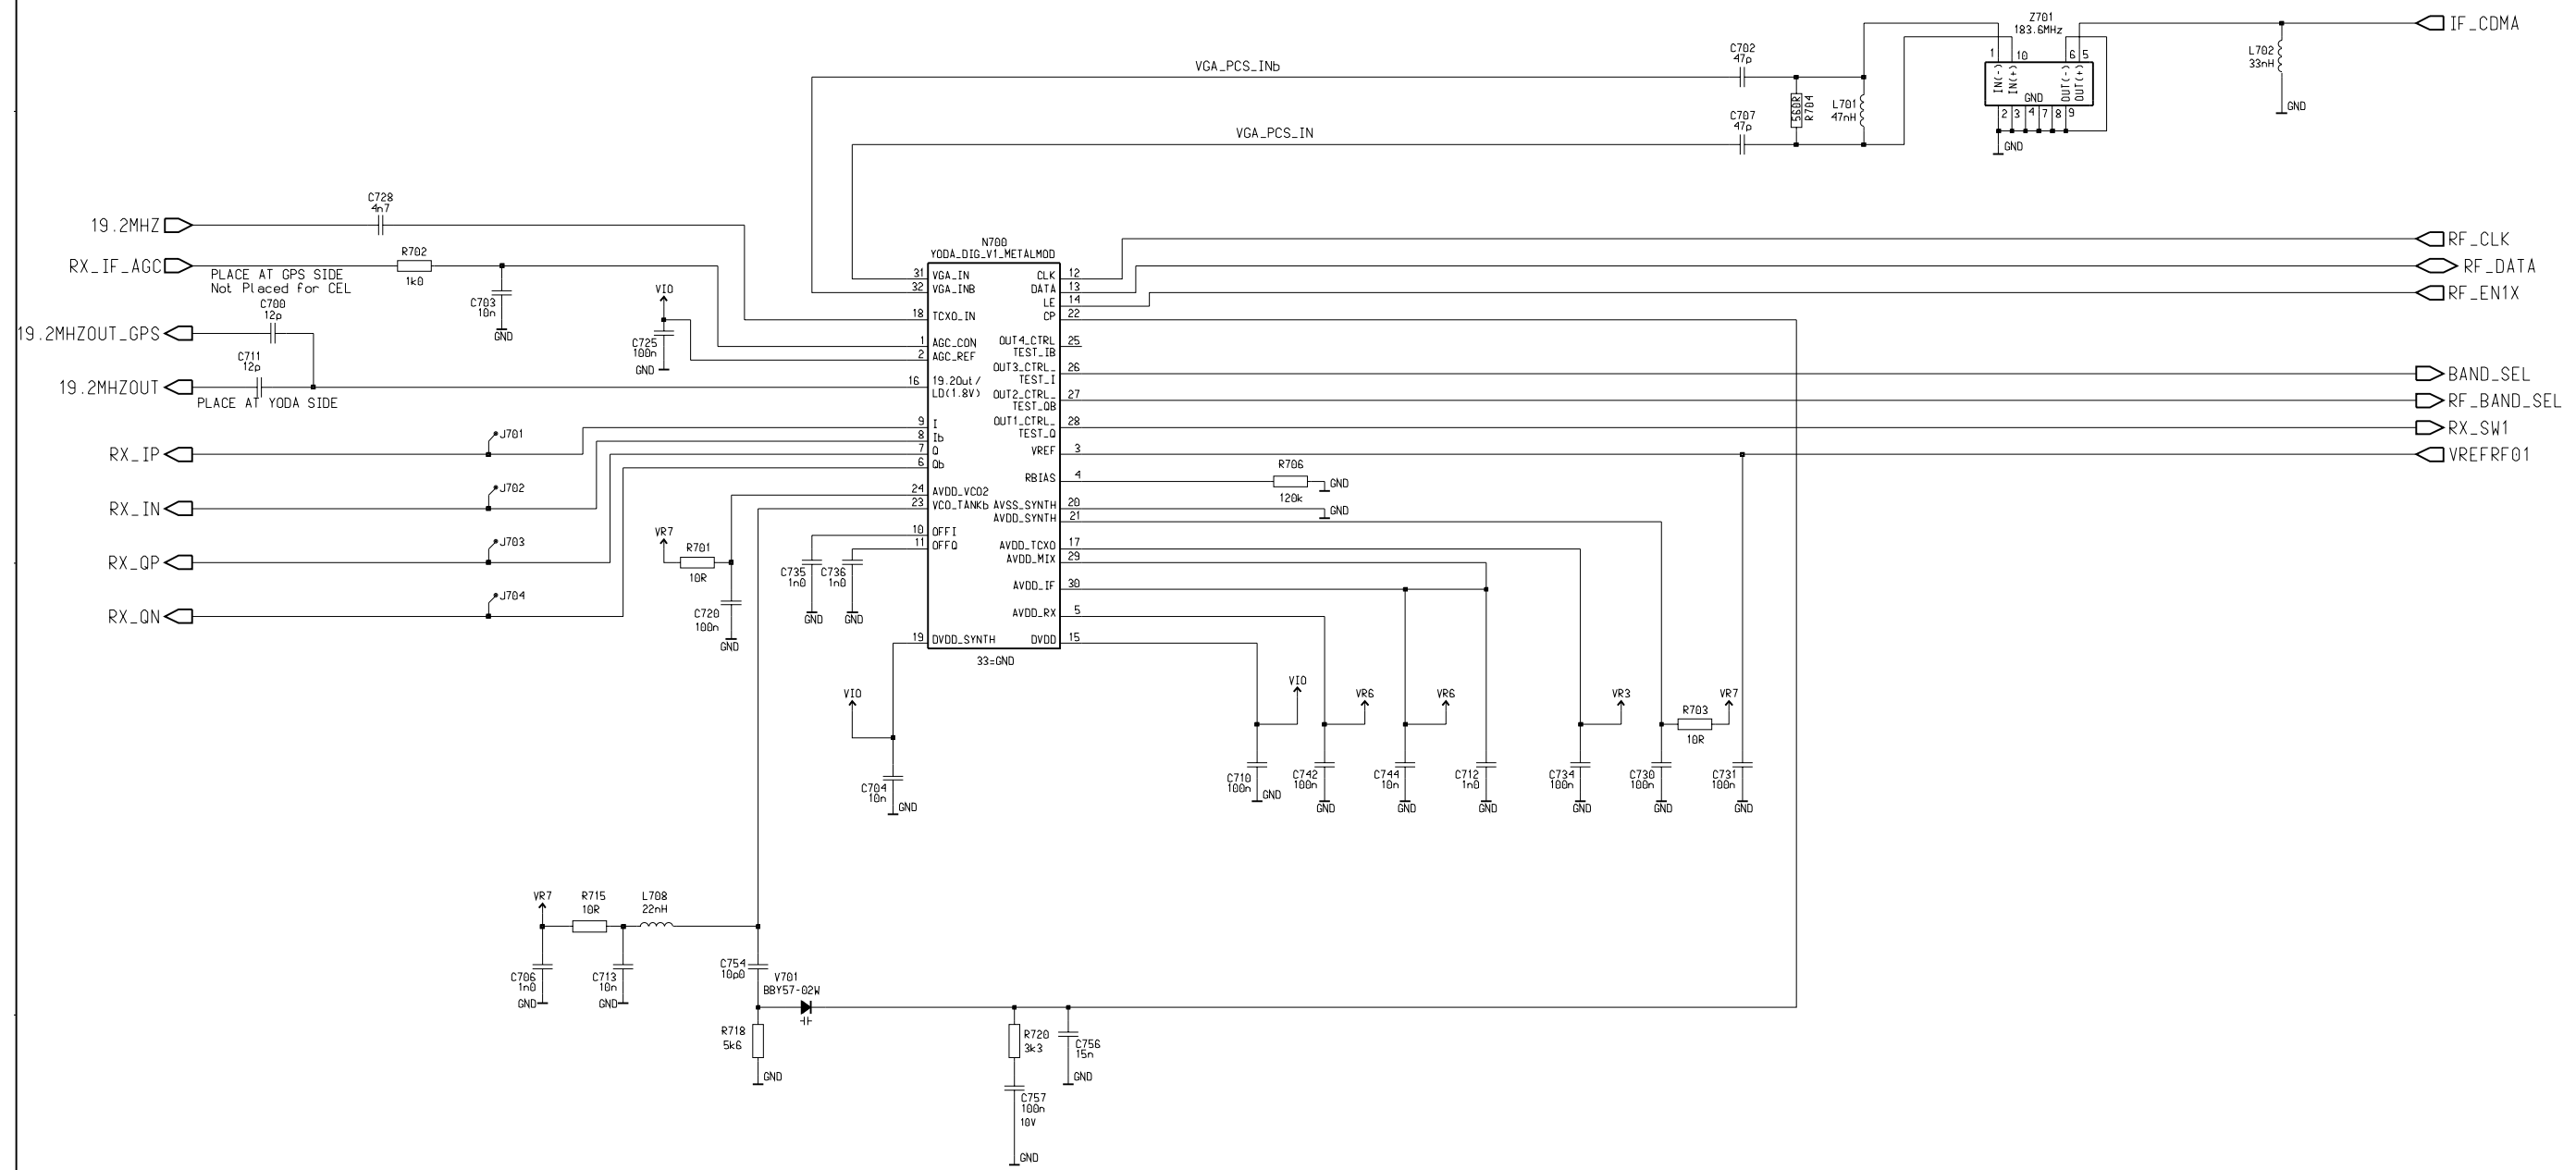

SIM

GENIO<31:0>

SIM2MMCIF<3:0>

System Connector

Synthesizer

SYNTH

Top - View 1

Top - View 2

UEM

GPIO(29:0)

ISIMIF(2:0)

GENIO(31:0)

IHF(1:0)

SIM2MMCIF(3:0)

UPP

Yoda

YODA

Component Layout (2270) - Bottom

Component Values (2270) — Bottom